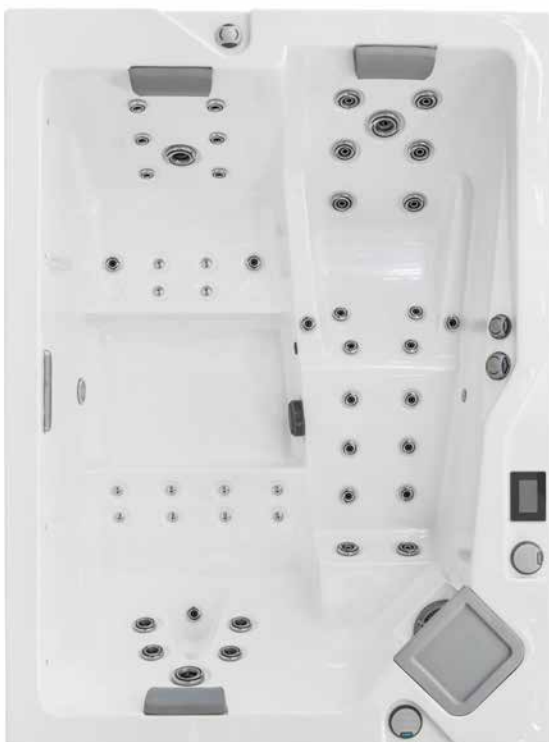

Design P&P Collin 2.0 oder Design Collin 2.0 full Option

200 x 100/150 x 206,2/78 cm | 900 Liter | 200 kg | Elektrischer Anschluss

Personenanzahl	2
Sitzplätze	0
Liegeplätze	2
Luftdüsen	10
Hydromassagedüsen	29
Zirkulationspumpe	ja
Pumpe 1	2,2 kW 50 Hz
Pumpe 2	-
Steuersystem und Wassererwärmung	Balboa SpaTouch / 3 kW
Filtration	Kartuche CMP, USA
Material der Wanne	Lucite (USA), Aristech (USA)
LED Lichtstreifen	nein
LED-Licht in der Wanne	ja
Düsen mit Beleuchtung	ja (Edelstahl)
Blower - Gebläse	ja (inkl. Vorwärmung)
Wasserfall	ja
Material der Außenverkleidung	HPL
Desinfektion UV-Lampe + Ozonator	ja
SPA Audiosystem + Subwoofer	Aquatic AV

Design P&P Justin 1.2 oder Design Justin 1.2 full Option

216 x 160 x 78 cm | 790 Liter | 205 kg | Elektrischer Anschluss 3Ph/380V/50Hz

Personenanzahl	3
Sitzplätze	2
Liegeplätze	1
Luftdüsen	12
Hydromassagedüsen	36
Zirkulationspumpe	ja
Pumpe 1	2,2 kW 50 Hz
Pumpe 2	-
Steuersystem und Wassererwärmung	Balboa SpaTouch / 3 kW
Filtration	Kartuche CMP, USA
Material der Wanne	Lucite (USA), Aristech (USA)
LED Lichtstreifen	nein
LED-Licht in der Wanne	ja
Düsen mit Beleuchtung	ja (Edelstahl)
Blower - Gebläse	ja (inkl. Vorwärmung)
Wasserfall	ja
Material der Außenverkleidung	HPL
Desinfektion UV-Lampe + Ozonator	ja
SPA Audiosystem + Subwoofer	Aquatic AV